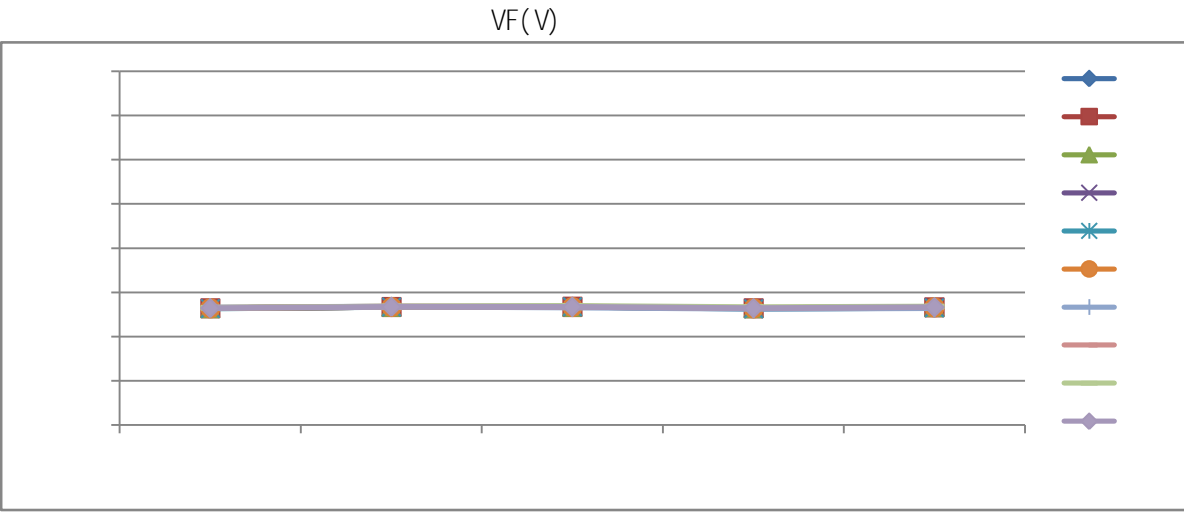

( )

1. : NPI /
2. : 1# 10#
3. / : RF-FPR6W2C1K-C5/SC17-180805830
4. : 2018. 08. 30 2018. 10. 17
5. : YF1000 (1008074) LED- (SZ12111737)  
 (M 4X) FLUKE (34700492V8)  
 DC POWER SUPPLY 160303750
6. : 22 28 30 70 %RH
7. : LED CI E127 2007
- 8.
9. :

25 1000H 20mA 20mA  
 $4\pi$  Oh 168h 336h 500h 1000h  
 $\Phi$  (lm)

: 樊考辉

: 杨礼坚 2018. 10. 18

6411

x