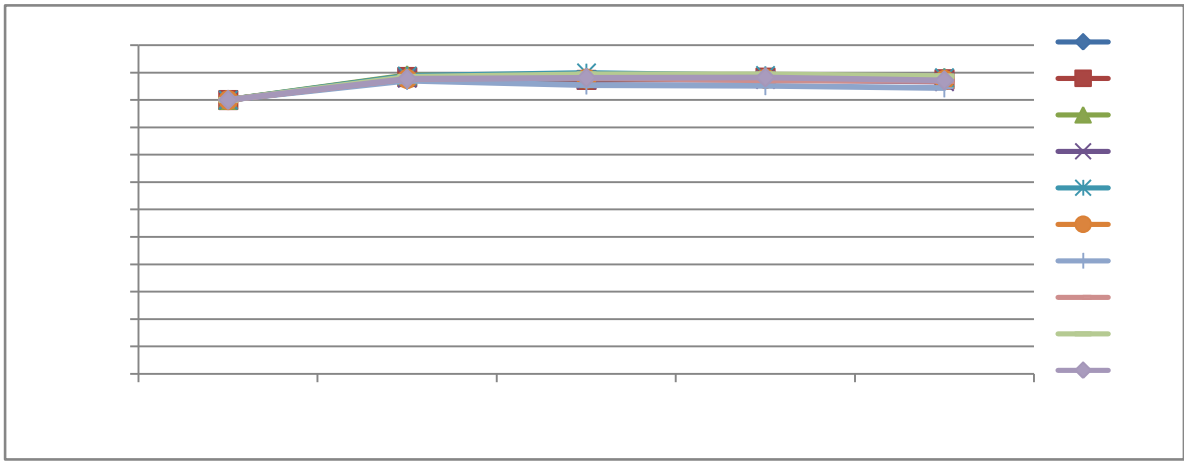

( )

1. : NPI /
2. : 1# 10#
3. / : RF-FPR6W2C1K-C5/SC17-180805830
4. : 2018. 08. 30 2018. 10. 17
5. : YF1000 (1008074) LED- (SZ12111737)  
 (M 4X) FLUKE (34700492V8)  
 DC POWER SUPPLY 160303750
6. : 22 28 30 70 %RH
7. : LED CI E127 2007
- 8.
9. :

25 1000H 20mA 20mA  
 $4\pi$  Oh 168h 336h 500h 1000h  
 $\Phi$  (lm)

: 樊考辉

: 杨礼坚 2018. 10. 18

6411

x