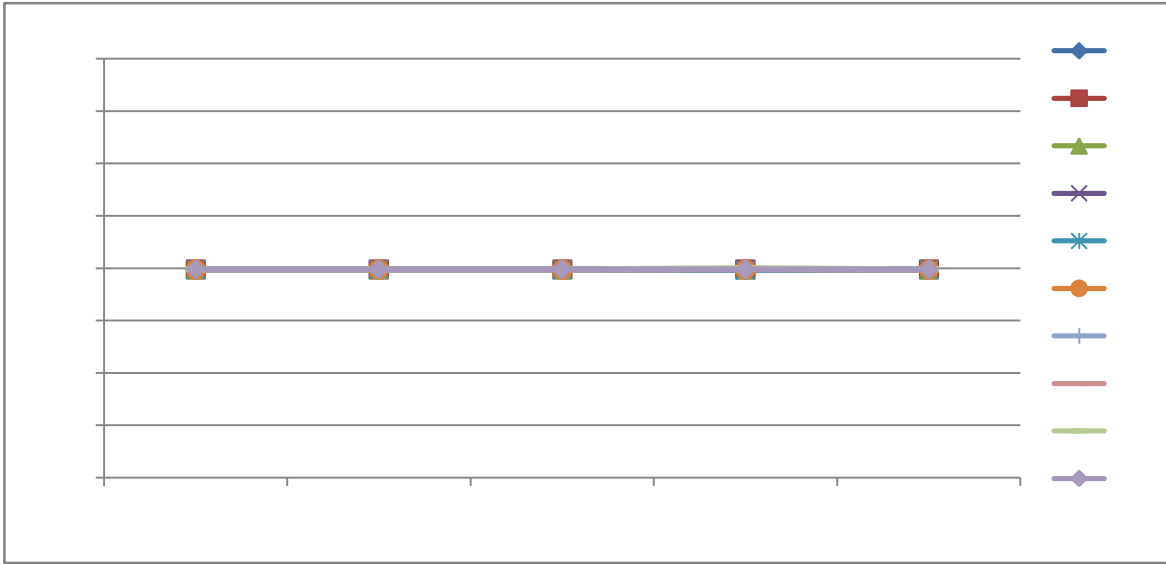

( )

1. : NPI /
2. : 1# 10#
3. / : RF-FPR6W2C1K-C5/SC17-180805830
4. : 2018. 08. 30 2018. 10. 17
5. : YF1000 (1008074) LED- (SZ12111737)  
 (M 4X) FLUKE (34700492V8)  
 DC POWER SUPPLY 160303750
6. : 22 28 30 70 %RH
7. : LED CI E127 2007
- 8.
9. :

25 1000H 20mA 20mA  
 $4\pi$  Oh 168h 336h 500h 1000h  
 $\Phi$  (lm)

: 樊考辉

: 杨礼坚 2018. 10. 18

6411

x