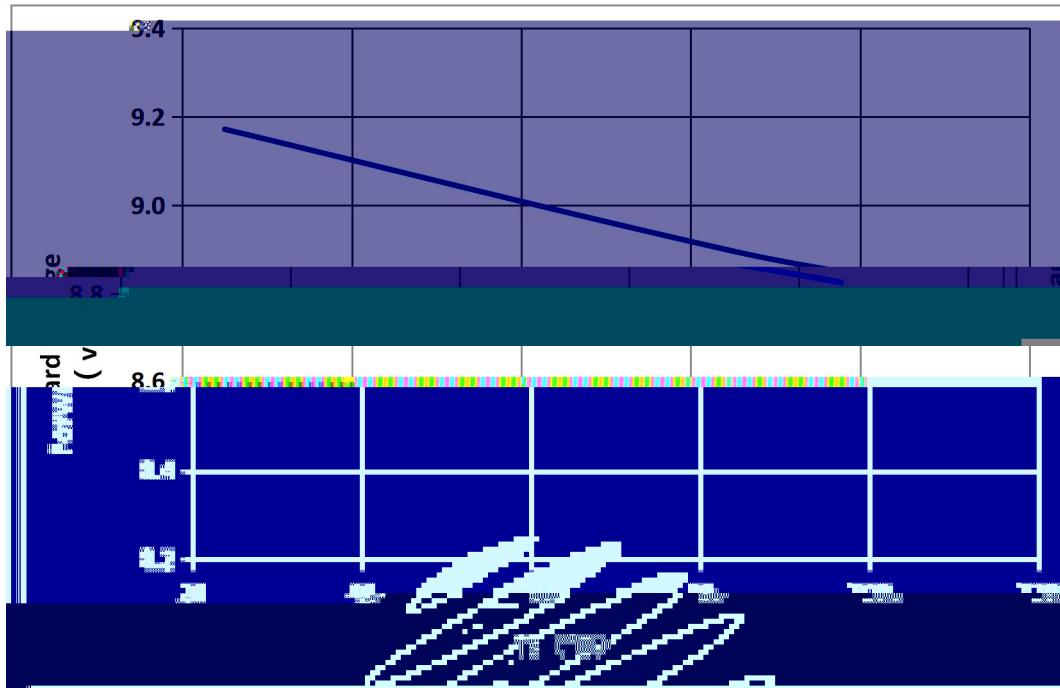

瑞豐光電

REFOND

REFOND

0.31  
0.29  
0.28

40M

30M

BEYOND

瑞豐光電