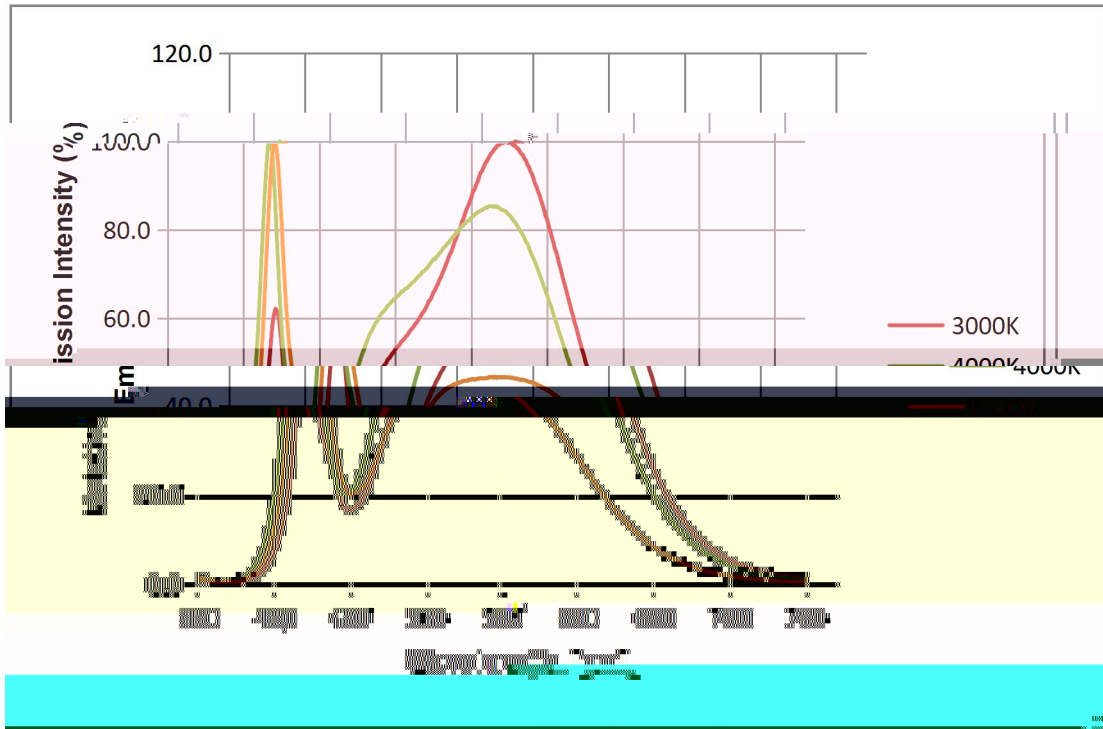

瑞豐光電

REFOND

REFOND

0.31  
0.29  
0.28

40M

30M

BEYOND

瑞豐光電