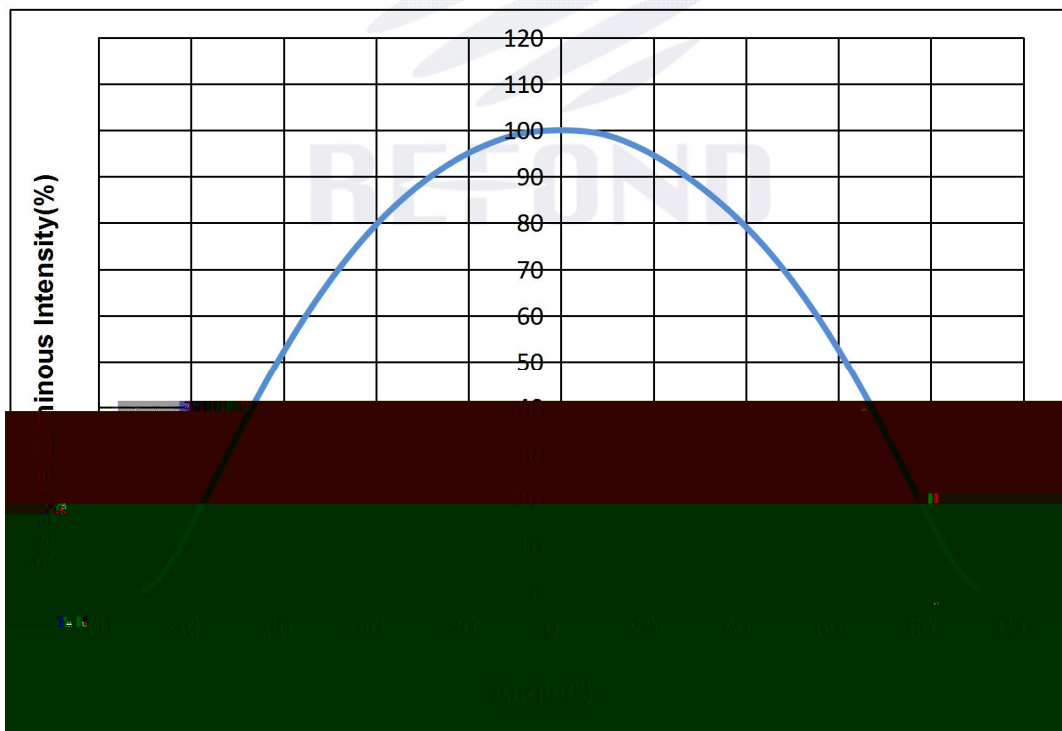

瑞豐光電

REFOND

REFOND

0.31  
0.29  
0.28

40M

30M

BEYOND

瑞豐光電