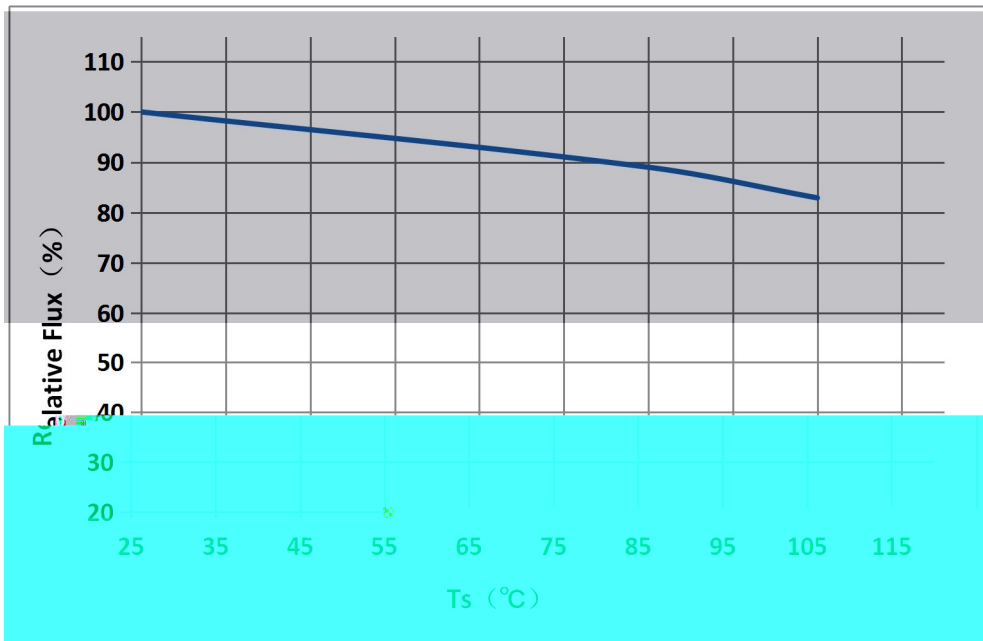

瑞豐光電

REFOND

REFOND

0.31  
0.29  
0.28

40M

30M

BEYOND

瑞豐光電