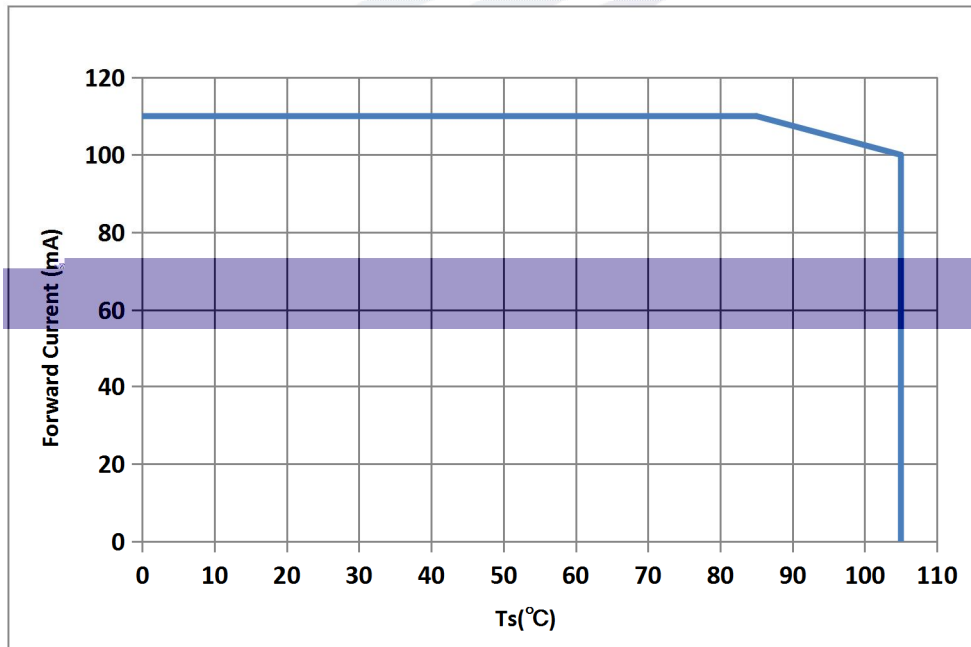

瑞豐光電

REFOND

REFOND

0.31  
0.29  
0.28

40M

30M

BEYOND

瑞豐光電