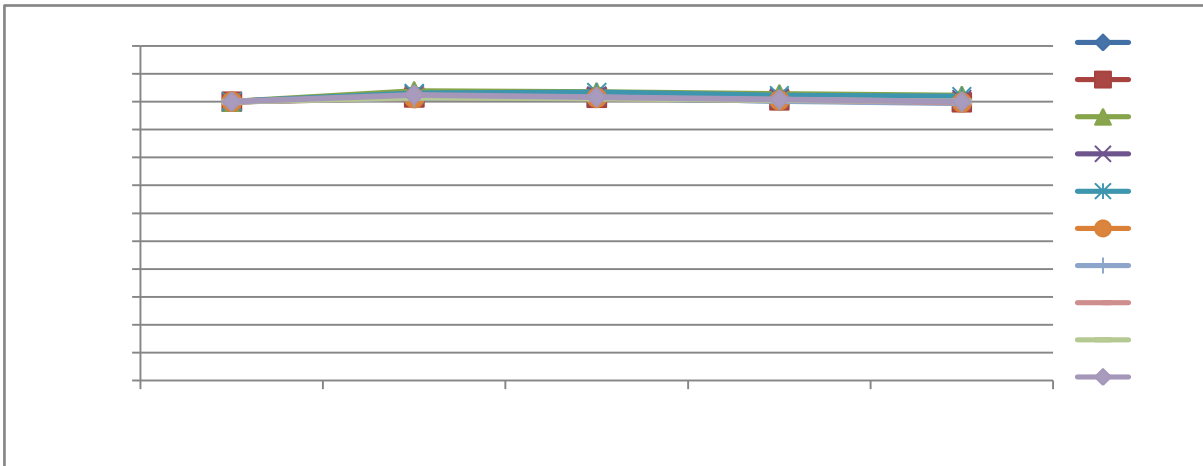

5. (131197) HAAS-1200 (G113724CS1321116)  
 FLUKE (34700492V\$) (TST1005028) NO842010  
 (MT 4X) DC POWER SUPPLY 010908164 DSX500 4B43960

6. : 22 28 30 70 %RH

7. : 2 Cab GB/T 2423. 3- 2016  
 LED CI E127 2007

8.

9. : 125 2H 1 SMT W- R00- 004  
 60 /90%RH 1000H 60mA 60mA  
 2 Oh 168h 336h 504h 1000h

(I m)

VF (V)

: 黄凯

: 张水城 2021. 02. 24

: 刘琪

$I R(\mu A)$