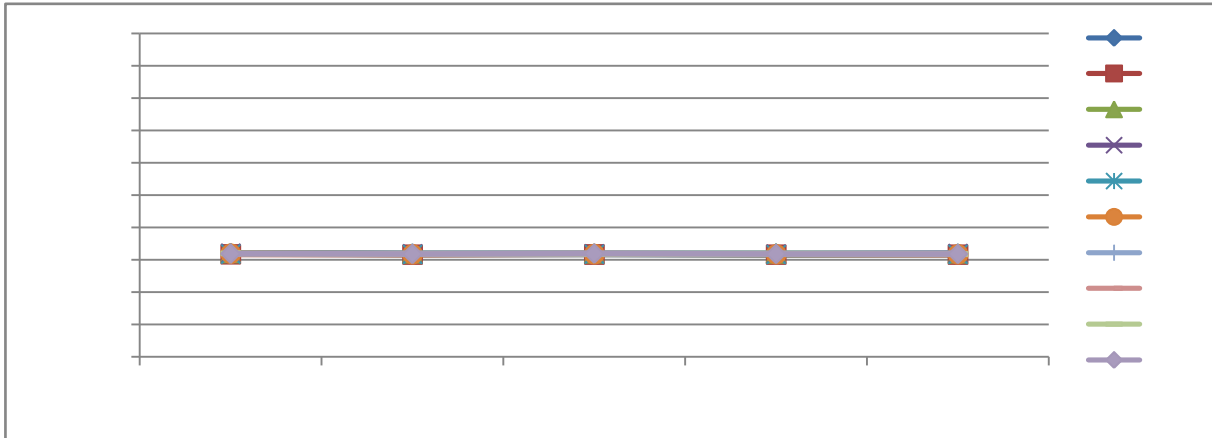

8.

9. : 125 2H 1 SMT W- R00- 004  
 60 /90%RH 1000H 60mA 60mA  
 2 Oh 168h 336h 504h 1000h

(I m)

VF (V)

: 黄凯

: 张水城 2021. 02. 24

: 刘琪

$I R(\mu A)$